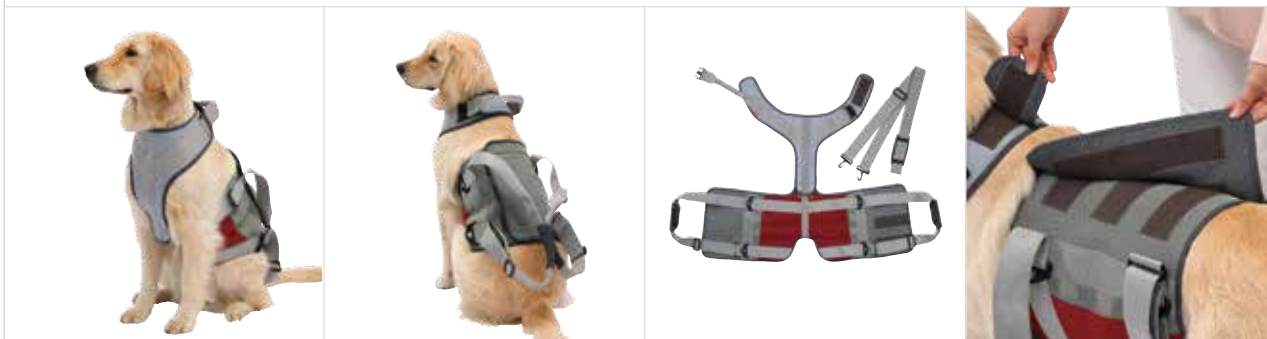

歩行補助ハーネスLaLaWalk大型犬用 メッシュグレーワイン

品番・色番：2TA0024-05

原産国：日本

価格: **¥18,700** (本体:17,000)

サイズ表

(単位:cm)	SS	S	M	L	LL
首周り	41 (37~45)	44 (40~48)	47 (43~51)	50 (46~54)	54 (50~58)
胴周り	60 (58~66)	70 (68~76)	76 (74~82)	82 (80~88)	88 (86~94)
参考体重	~18kg	~25kg	~30kg	~36kg	~42kg
製品の胴丈	26.5	29	31.5	34	35.5
製品の着丈	42 (38~46)	47 (43~51)	51 (47~55)	56 (52~60)	59 (55~63)

※( )は着用可能範囲です。

インターネットでご購入できます。

トンボハーネス

Q検索

携帯電話はコチラから▶

with
Dog life support shop

With(ウィズ ドッグライフサポートショップ)
(運営会社)株式会社トンボ
〒700-0985 岡山県岡山市北区厚生町2丁目2番9号
☎0120-314-253 FAX:086-225-6680