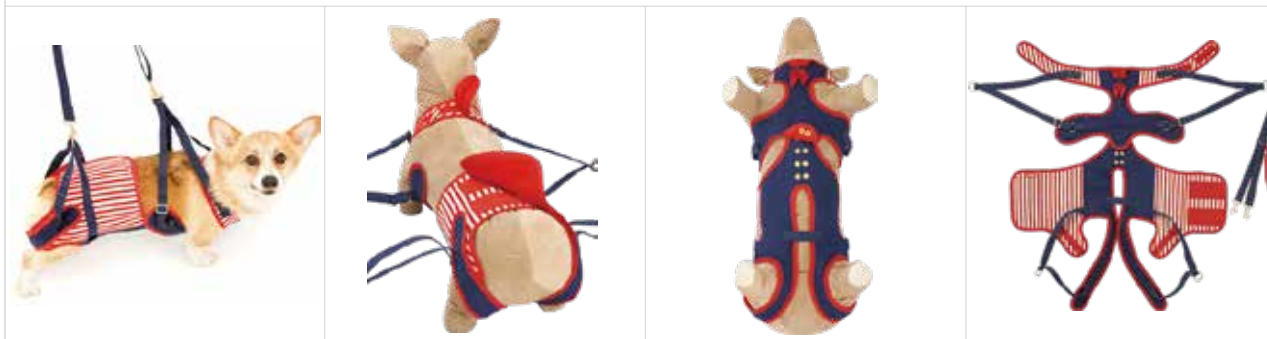

インターネットでご購入できます。

トンボハーネス

Q 検索

携帯電話はコチラから▶

with
Dog life support shop

With (ウイズドッグライフサポートショップ)
(運営会社) 株式会社トンボ
〒700-0985 岡山県岡山市北区厚生町2丁目2番9号
☎0120-314-253 FAX:086-225-6680