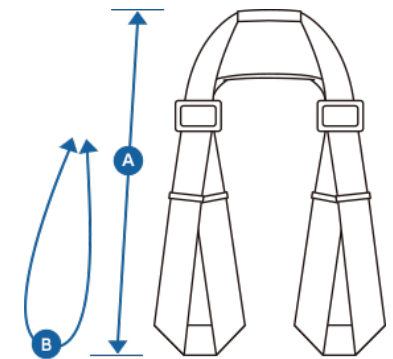

歩行補助ハーネスLaLaWalk STEP パステルグレー

品番・色番：2TE0007-05

原産国：中国(企画設計:日本)

価格: **¥6,600** (本体:6,000)

サイズ表

フリーサイズ(中・大型犬用)

A.全長

最大66cm～
最小50cm

B.足周り

最大64cm～
最小44cm

クッション部分サイズ

幅 5.5cm
厚み 1cm

※輪の部分は、体に沿うように予め紐を半回転捻っています。

※中型～大型犬を対象とする商品ですので、小型犬には大きすぎる場合がございます。
ご了承ください。

インターネットでご購入できます。

トンボハーネス