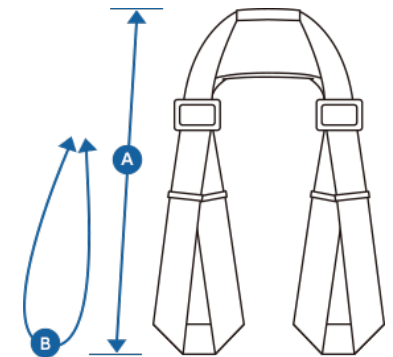

B.足周り

最大64cm～  
最小44cm

クッション部分サイズ

幅 5.5cm  
厚み 1cm

※輪の部分は、体に沿うように予め紐を半回転捻っています。

※中型～大型犬を対象とする商品ですので、小型犬には大きすぎる場合がございます。  
ご了承ください。

インターネットでご購入できます。

トンボハーネス