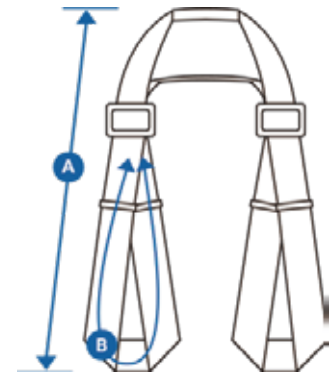

## 歩行補助ハーネスLaLaWalk STEP MONO

品番・色番 : 2TE0009-09

原産国 : 中国(企画設計:日本)

価格: **¥6,600** (本体:6,000)

サイズ表

フリーサイズ(中・大型犬用)

A.全長

最大66cm～  
最小50cm

B.足周り

最大64cm～  
最小44cm

クッション部分サイズ

幅 5.5cm  
厚み 1cm

※輪の部分は、体に沿うように予め紐を半回転捻っています。

※中型～大型犬を対象とする商品ですので、小型犬には大きすぎる場合がございます。ご了承ください。

インターネットでご購入できます。

トンボハーネス