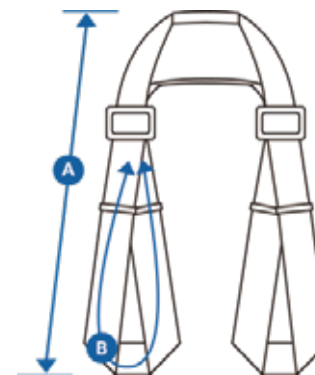

## 歩行補助ハーネスLaLaWalk STEP ワインブラウン

品番・色番 : 2TE0010-28

原産国 : 中国(企画設計:日本)

価格: **¥6,600** (本体:6,000)

サイズ表

フリーサイズ(中・大型犬用)

A.全長

最大66cm～  
最小50cm

B.足周り

最大64cm～  
最小44cm

クッション部分サイズ

幅 5.5cm  
厚み 1cm

※輪の部分は、体に沿うように予め紐を半回転捻っています。

※中型～大型犬を対象とする商品ですので、小型犬には大きすぎる場合がございます。  
ご了承ください。

インターネットでご購入できます。

トンボハーネス